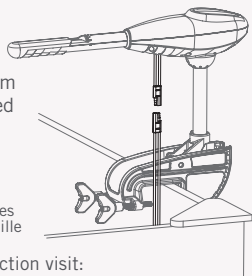

2385389\_GRAPHICS\_B  
2385389  
Made in China  
© 2019 Minn Kota  
minnkotamotors.com  
121 Power Drive, Mankato, MN 56001  
Johnson Outdoors Marine Electronics, Inc.

Product Code: 1865101  
MKR-12 Quick Connect Plug

# QUICK CONNECT PLUG MKR-12

- 10 gauge heavy duty wire connectors
- Provides a safe, easy and quick disconnect system for wiring where a plug and socket cannot be used

## FICHE DE CONNEXION RAPIDE

- Connecteurs de câble robustes de calibre 10
- Offre un système de déconnexion rapide, facile et sûr pour les câblages où il est impossible d'utiliser une fiche ou une douille